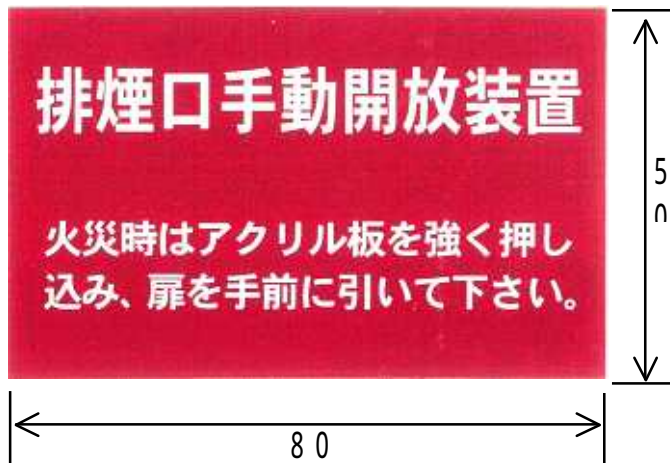

開放装置 HB-U101

埋込ボックス	2-13-1702	-B
露出枠	17021	-SR
フェイス(ステン)	17023	-P
アウター止め金具	17025	

割板	2-13-17027
	赤色